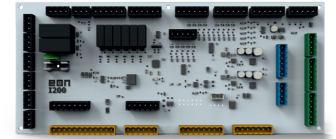

eon I200 Kabin Üstü Revizyon Kartı