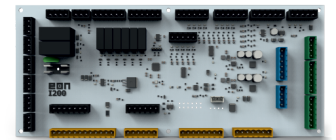

eon P200 Ön Hazır Tesisat Kartı

eon E200 Giriş-Çıkış (G/Ç) Genişleme Kartı

eon PL200 Kat Butonyeri Kartı
paralel tesisatlar için

Bir asansör kurulumunun en zor kısmı her zaman kontrol panoları ve kablolarıdır. Liftern'de bunu bir fiş takmak kadar kolay hale getiriyoruz.

 [liftern.com](https://www.liftern.com)

+90 216 382 1242
info@liftern.com
Ferhatpaşa, 43. Sk.
No: 56, 34888
Ataşehir/İstanbul-TÜRKİYE

eon C200 Ana Kontrol Ünitesi

eon I200 Kabin Üstü Revizyon Kartı

eon I200PL Kabin Üstü Kartı
paralel tesisatlar için

NORMA

TEKNİK ÖZELLİKLER

- Sıva altı veya sıva üstü montaj seçeneği
- Tam boy ve yarım boy seçeneği
- 30 durağa kadar desteklenen genişletilebilir
- Gizli sabitleme vidaları

Buton Seçenekleri

B37R

B36Q

Gösterge Seçenekleri

FD200

FD300

eon uyumlu

arcode uyumlu

QUADRA

QUADRA 1B-DW

Göstergeli tek butonlu kat butonyeri (beyaz veya kırmızı)

QUADRA 2B-DW