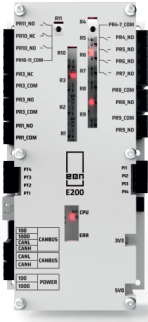

eon P200 Ön Hazır Tesisat Kartı

eon E200 Giriş-Çıkış (G/Ç) Genişleme Kartı

eon PL200 Kat Butonyeri Kartı
paralel tesisatlar için

Bir asansör kurulumunun en zor kısmı her zaman kontrol panoları ve kablolarıdır. Liftern'de bunu bir fiş takmak kadar kolay hale getiriyoruz.

 [liftern.com](https://www.liftern.com)

+90 216 382 1242
info@liftern.com
Ferhatpaşa, 43. Sk.
No: 56, 34888
Ataşehir/İstanbul-TÜRKİYE

eon C200 Ana Kontrol Ünitesi

eon I200 Kabin Üstü Revizyon Kartı

eon I200PL Kabin Üstü Kartı
paralel tesisatlar için

NORMA

TEKNİK ÖZELLİKLER

- Sıva altı veya sıva üstü montaj seçeneği
- Tam boy ve yarım boy seçeneği
- 30 durağa kadar desteklenen genişletilebilir
- Gizli sabitleme vidaları

Buton Seçenekleri

B37R

B36Q

Gösterge Seçenekleri

FD200

FD300

eon uyumlu

arcode uyumlu

QUADRA

QUADRA 1B-DW

Göstergeli tek butonlu kat butonyeri (beyaz veya kırmızı)

QUADRA 2B-DW